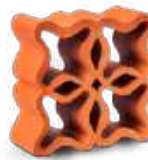

Também disponível com furo redondo

COBOGÓ RETO 101 VERMELHO

DIMENSÃO: 18x18x7 cm
PESO: 1,200 kg/Peça
28 PEÇAS POR m²

COBOGÓ RETO 101 BRANCO

DIMENSÃO: 18x18x7 cm
PESO: 1,200 kg/Peça
28 PEÇAS POR m²

COBOGÓ RETO 102 VERMELHO