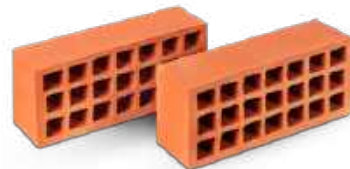

TIJOLINHO À VISTA VERMELHO

DIMENSÃO: 23 x 10 x 5,5 cm
PESO: 1,000 Kg/Peça
72 PEÇAS POR m²

Observações:

Todo produto de cerâmica natural quando exposto a natureza, do tempo tende a apresentar alterações de cor, para evitar e reduzir tais efeitos recomenda-se utilizar impermeabilizantes à base de silicone de boa qualidade. Produtos de cerâmica natural apresentam variação de cores, solicite uma amostra ao representante antes de fazer um pedido.